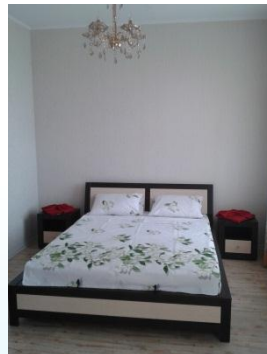

Условия проживания

Уютные номера и территория комплекса
«Алмаз» уже ждут гостей!

Условия проживания

Уютные номера и территория комплекса
«Алмаз» уже ждут гостей!

Местонахождение

- **100 м** отделяют Ваш коттедж от спокойного ухоженного пляжа с мелкой галькой и золотым песком. Идеально для семейного отдыха, молодых пар, детских групп. Средняя глубина, отсутствие медуз и излишнего числа туристов
- **300 м** до оживленной набережной с рестораном, кафе, клубом, караоке и прочими радостями курортных городков.
- **250 м** до нового крупного аквапарк «Банановая Республика» - море впечатлений для Вас и ваших детей!