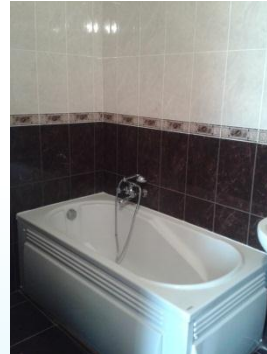

Условия проживания

Уютные номера и территория комплекса
«Алмаз» уже ждут гостей!